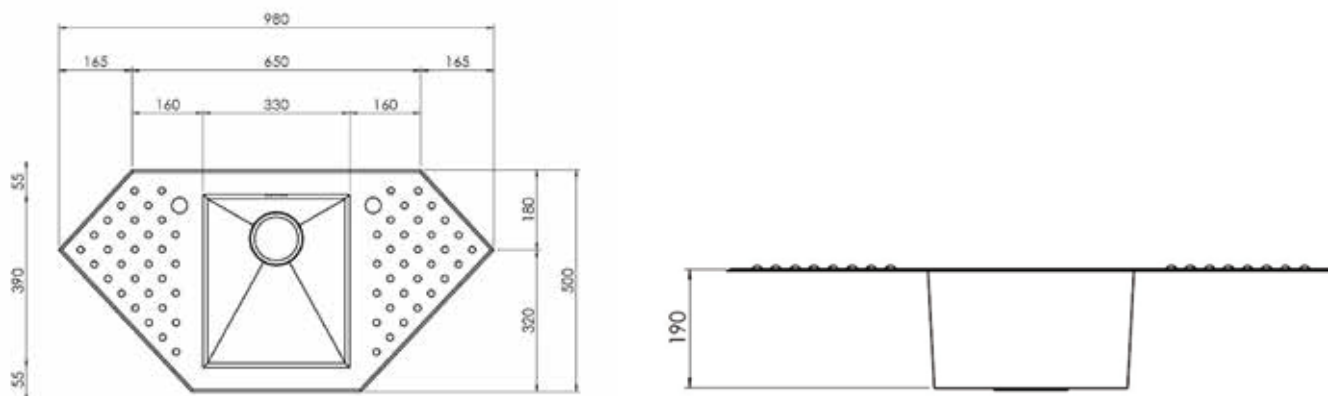

Évier de cuisine

1 bac
2 égouttoirs

SPÉCIALISTE DES ÉQUIPEMENTS ET ACCESSOIRES POUR VOTRE CUISINE : ÉVIER - ROBINETTERIE - HOTTE - ACCESSOIRE - TABOURET - CHAISE

GANTIANE

CEVCA004

- ✓ Dimension 98 x 50 cm
- ✓ Vidage automatique
- ✓ Sous-meuble 90 cm minimum
- ✓ Évier non réversible

Schéma technique

Plan d'encastement

Voir le plan livré avec l'évier