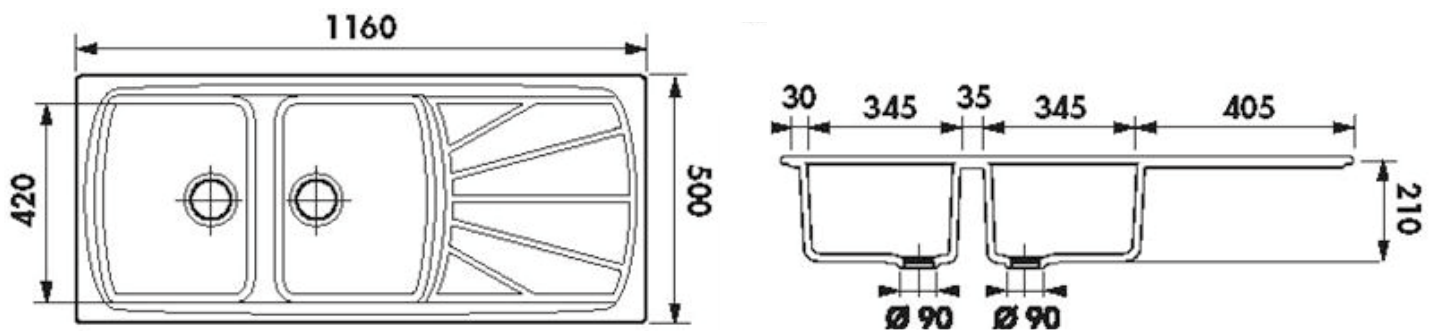

## EXONA

CEVEX005

- ✓ Dimension 116 x 50 cm
- ✓ Vidage automatique
- ✓ Sous-meuble 80 cm minimum
- ✓ Évier réversible

### Schéma technique