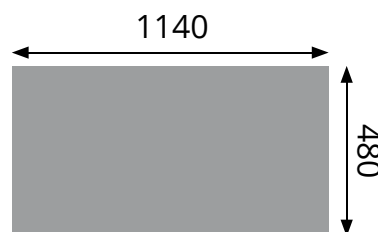

Plan d'encastement

Sous-meuble de 80 cm minimum