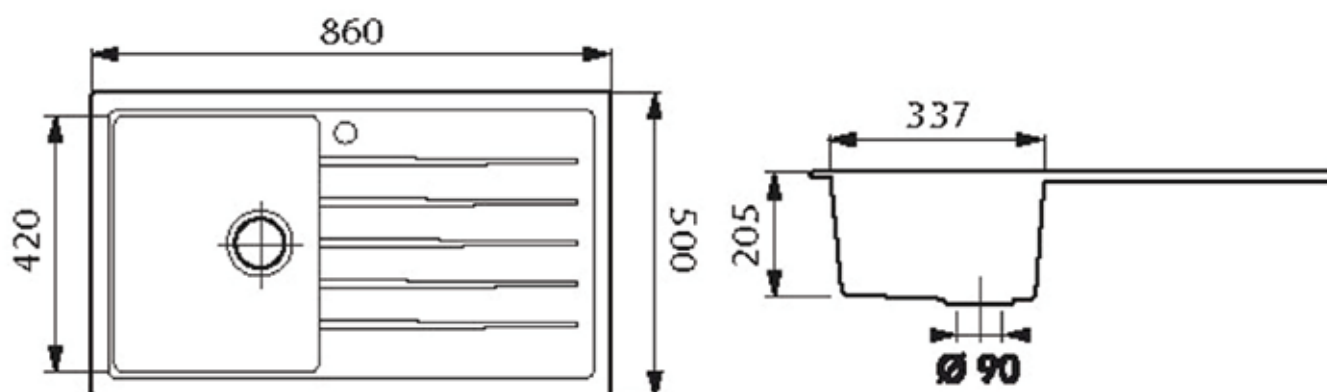

Évier de cuisine

1 bac
1 égouttoir

SPÉCIALISTE DES ÉQUIPEMENTS ET ACCESSOIRES POUR VOTRE CUISINE : ÉVIER - ROBINETTERIE - HOTTE - ACCESSOIRE - TABOURET - CHAISE

ICAUNA

CEVIC002

- ✓ Dimension 86 x 50 cm
- ✓ Vidage manuel
- ✓ Sous-meuble 50 cm minimum
- ✓ Évier réversible

Schéma technique

Plan d'encastrement

Sous-meuble de 50 cm minimum