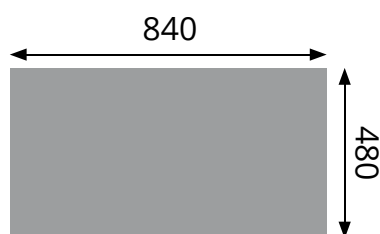

Évier de cuisine

1 bac
1 égouttoir

SPÉCIALISTE DES ÉQUIPEMENTS ET ACCESSOIRES POUR VOTRE CUISINE : ÉVIER - ROBINETTERIE - HOTTE - ACCESSOIRE - TABOURET - CHAISE

ICAUNA

CEVIC002

- ✓ Dimension 86 x 50 cm
- ✓ Vidage manuel
- ✓ Sous-meuble 50 cm minimum
- ✓ Évier réversible

Schéma technique

Plan d'encastrement

Sous-meuble de 50 cm minimum