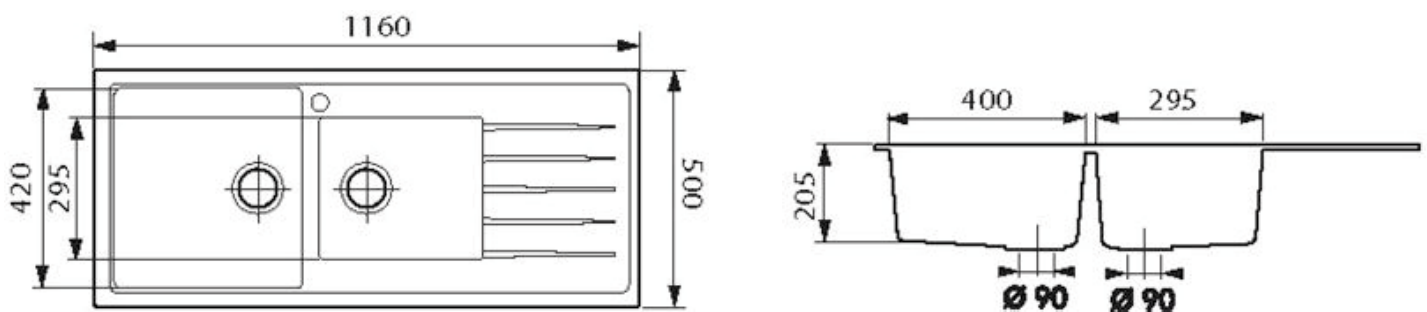

Évier de cuisine

2 bacs
1 égouttoir

SPÉCIALISTE DES ÉQUIPEMENTS ET ACCESSOIRES POUR VOTRE CUISINE : ÉVIER - ROBINETTERIE - HOTTE - ACCESSOIRE - TABOURET - CHAISE

ICAUNA

CEVIC007

- ✓ Dimension 116 x 50 cm
- ✓ Vidage manuel
- ✓ Sous-meuble 90 cm minimum
- ✓ Évier réversible

Schéma technique

Plan d'encastement

Sous-meuble de 90 cm minimum