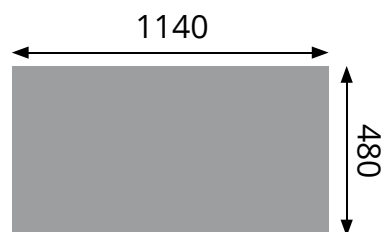

Évier de cuisine

2 bacs
1 égouttoir

SPÉCIALISTE DES ÉQUIPEMENTS ET ACCESSOIRES POUR VOTRE CUISINE : ÉVIER - ROBINETTERIE - HOTTE - ACCESSOIRE - TABOURET - CHAISE

ICAUNA

CEVIC007

- ✓ Dimension 116 x 50 cm
- ✓ Vidage manuel
- ✓ Sous-meuble 90 cm minimum
- ✓ Évier réversible

Schéma technique

Plan d'encastement

Sous-meuble de 90 cm minimum