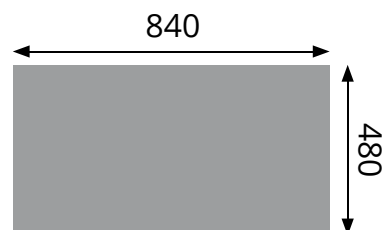

Évier de cuisine

1 bac
1 égouttoir

SPÉCIALISTE DES ÉQUIPEMENTS ET ACCESSOIRES POUR VOTRE CUISINE : ÉVIER - ROBINETTERIE - HOTTE - ACCESSOIRE - TABOURET - CHAISE

PLUTON

CEVPL021

- ✓ Dimension 86 x 50 cm
- ✓ Vidage manuel
- ✓ Sous-meuble 50 cm minimum
- ✓ Évier réversible

Schéma technique

Plan d'encastement

Sous-meuble de 50 cm minimum