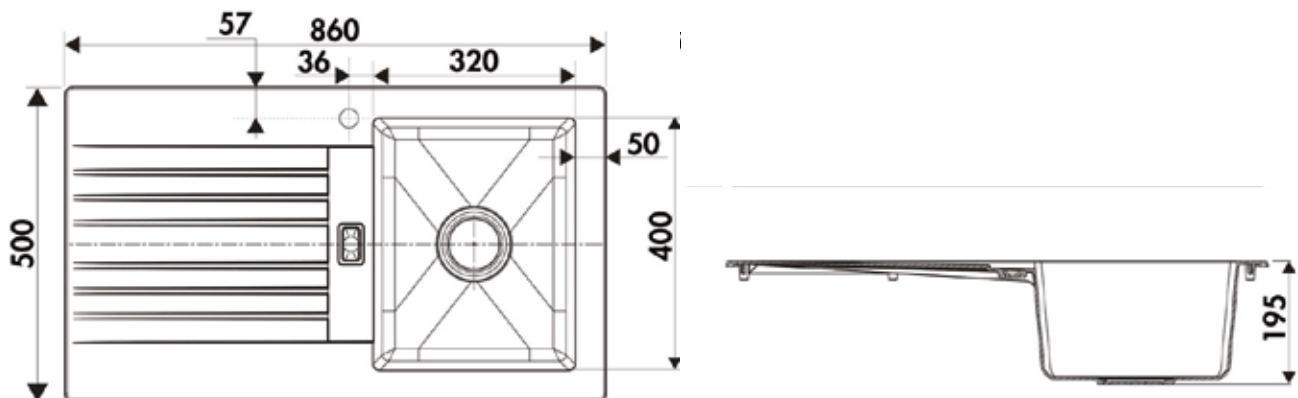

Évier de cuisine

1 bac
1 égouttoir

SPÉCIALISTE DES ÉQUIPEMENTS ET ACCESSOIRES POUR VOTRE CUISINE : ÉVIER - ROBINETTERIE - HOTTE - ACCESSOIRE - TABOURET - CHAISE

PLUTON

CEVPL021

- ✓ Dimension 86 x 50 cm
- ✓ Vidage manuel
- ✓ Sous-meuble 50 cm minimum
- ✓ Évier réversible

Schéma technique

Plan d'encastement

Sous-meuble de 50 cm minimum